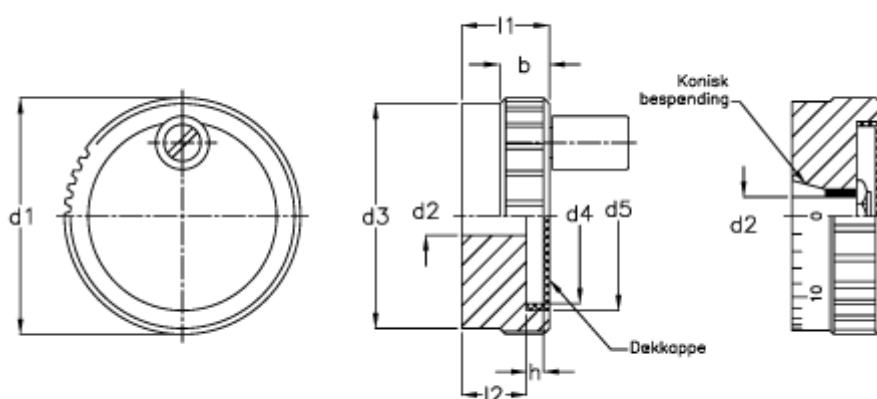

Varenummer: 20857228S
 Beskrivelse: E+G Håndhjul
 GN 736.1-52-Z10-A

Mål

b -0,5	= 13	h	= 3.8
d1	= 52	Håndtag Ø	= 13
d2 H8 med bøsning	= Z 10	l1	= 23
d2 H8 med not	= K 10	l2	= 17
d2 H8 uden not	= B 10		
d3	= 50		
d4	= 37		
d5	= 39.5		